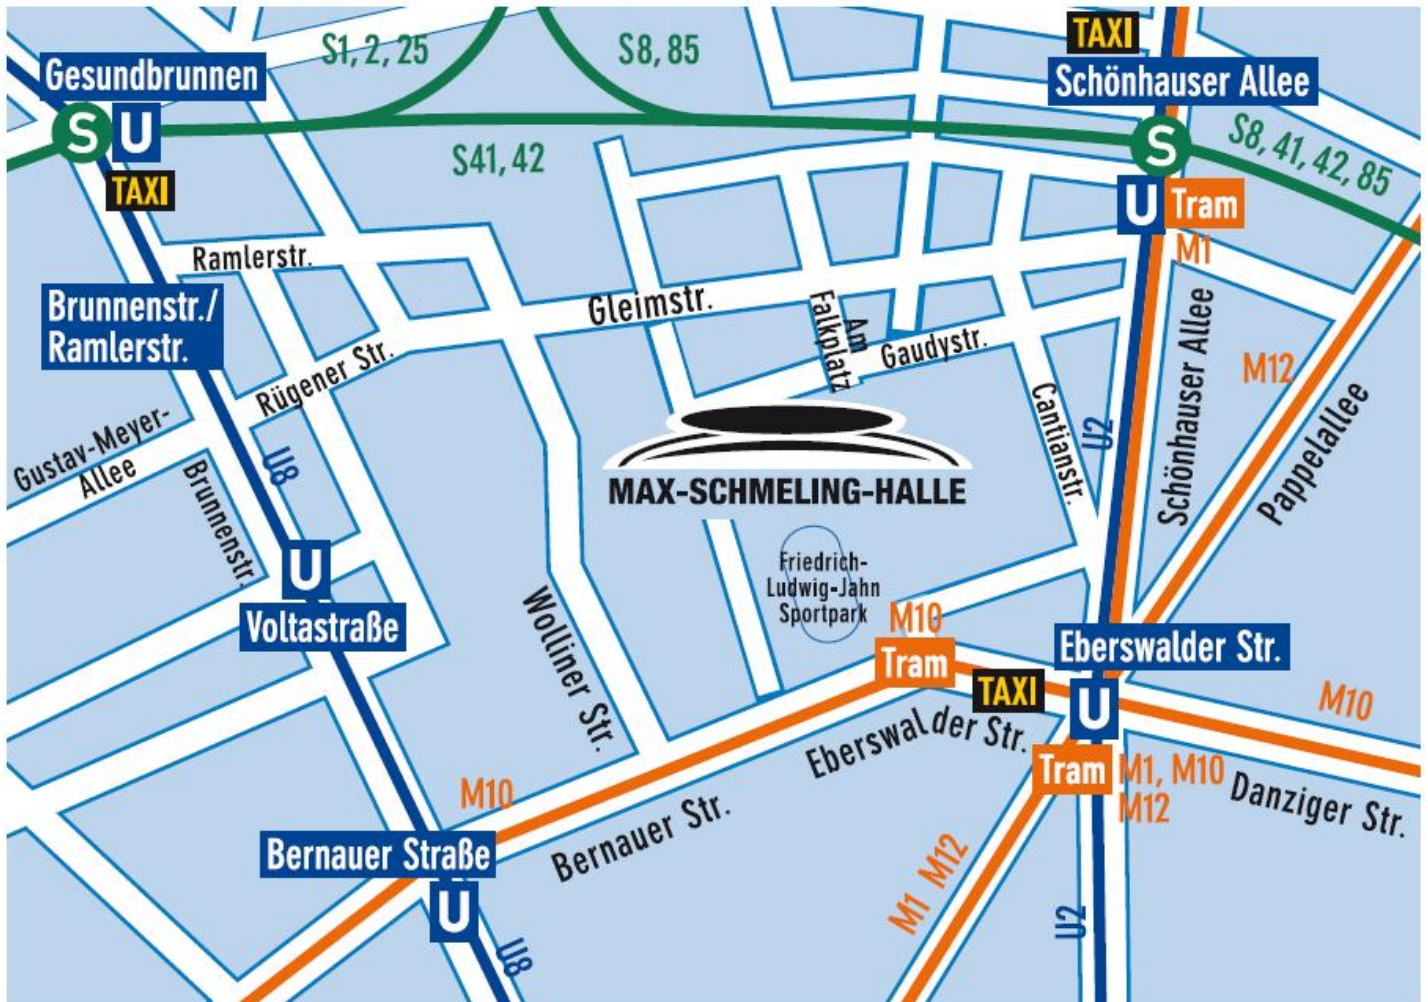

MAX-SCHMELING-HALLE

Die Max-Schmeling-Halle wurde nach umweltgerechten Gesichtspunkten gebaut. Es wurde bewusst auf die Einrichtung großzügiger Parkhäuser oder Pkw-Stellflächen verzichtet. Wir raten deshalb allen Gästen, unbedingt mit den öffentlichen Verkehrsmitteln anzureisen.